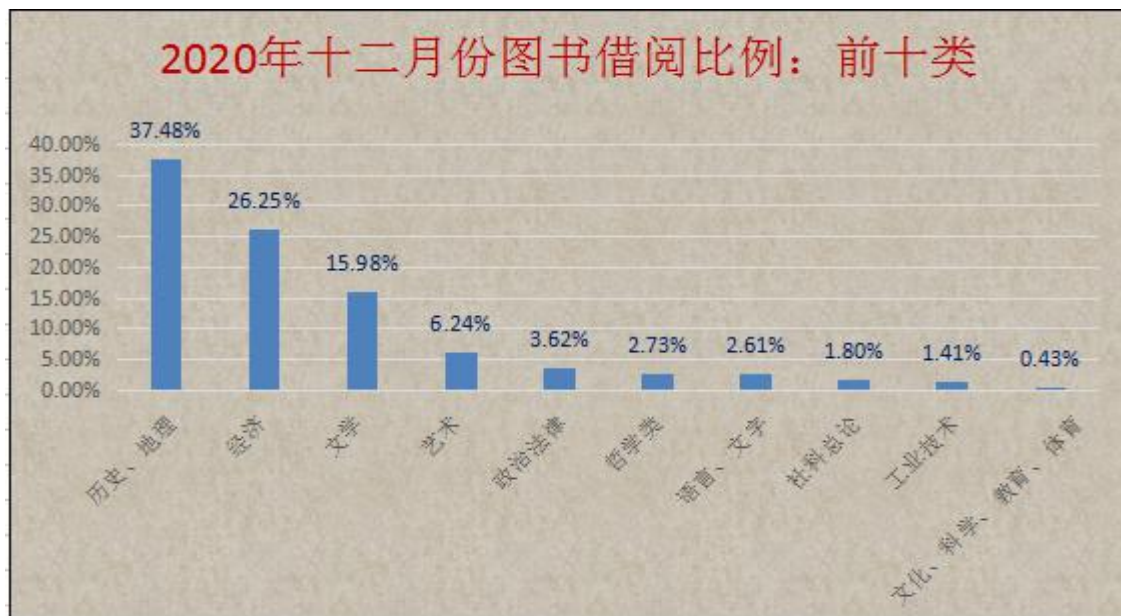

2020年十二月份

各类图书借阅占比前十大类按顺序依次是：

历史、地理 37.48%

经济 26.25%

文学 15.98%

艺术 6.24%

政治法律 3.62%

哲学 2.73%

语言、文字 2.61%

社科总论 1.80%

工业技术 1.41%

文化、科学、教育、体育 0.43%

三. 2020 年十二月份图书借阅排行榜

各学院学生借阅图书排行榜		
序号	单位	借阅册次
1	旅游管理学院	5199
2	会计学院	3571
3	计算机与信息工程学院	742
4	管理学院	584
5	财政金融学院	483
6	经济学院	400
7	国际教育学院	7
8	文化与艺术传媒学院	3

十二月份各学院生均借阅量				
序号	单位	当前有效读者人数	借阅册次	生均借阅量 (册)
1	旅游管理学院	1251	5199	4.16
2	会计学院	1914	3571	1.87
3	经济学院	1113	400	0.359
4	财政金融学院	1348	483	0.358
5	计算机与信息工程学院	2160	742	0.34
6	管理学院	2181	584	0.27
7	国际教育学院	78	7	0.09
8	文化与艺术传媒学院	1099	3	0.001

2020 年十二月份图书借阅排行前十的图书						
序号	题名	责任者	出版社	出版年	ISBN	索书号
1	李四光	于建坤著	吉林文史出版社	2012	978-7-5472-1136-6	K828.1/6:1 5
2	黄河. 2 版	汪静怡编著	吉林文史出版社	2010	978-7-5463-1694-9	K928.42/17 =2
3	诗仙李白与浪漫主义诗歌	编著祝凤娟	吉林文史出版社	2010	978-7-5463-1528-7	K825.6=422 /2-2
4	诗圣杜甫与现实主义诗歌	编著陈少志	吉林文史出版社	2010	978-7-5463-1987-2	K825.6=423 /1/2
5	萧统与《文选》	孙雪敏编著	吉林文史出版社	2011.06	978-7-5463-4992-3	K825.6/28