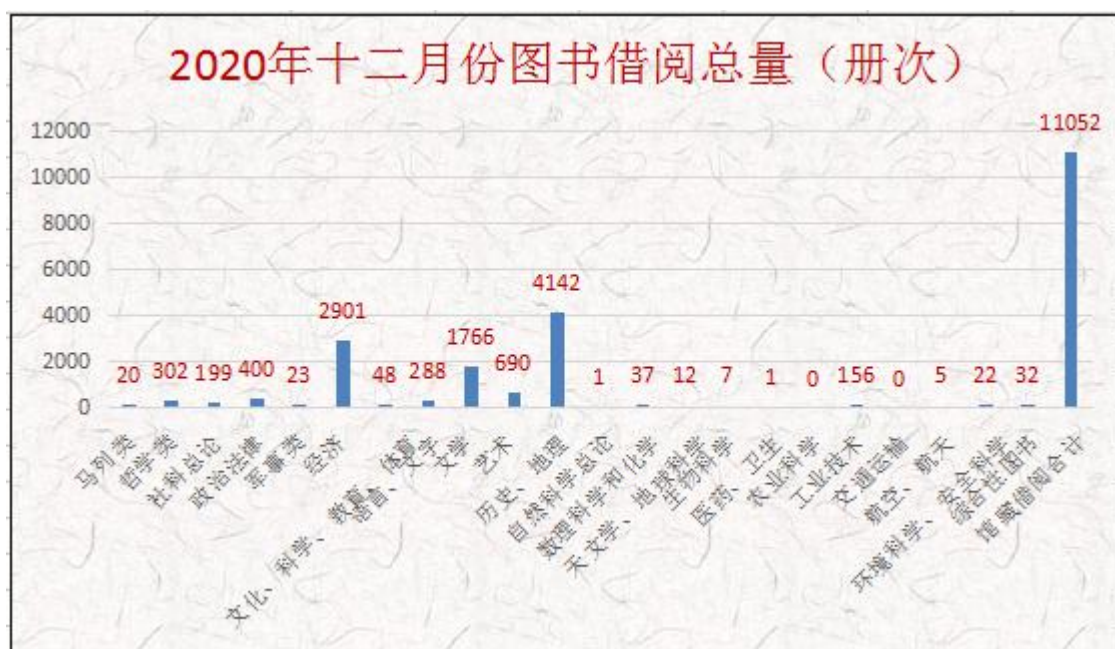

93.6 万册

借阅总人数

2256 人次

借阅书籍总量

11052 册次

2020 年十二月份
图书馆共开放 45 天
馆藏图书总册数 93.6 万册
借阅总人数 2256 人次
借阅书籍总量 11052 册次

说明：阅读报告按学年进行统计，故 2020 年十二月份与 2021 年一月合并统计。

二. 2020 年十二月份借阅情况

2020 年十二月份
 全校人均借书 0.93 本
 教职工人均借书 0.09 本
 学生人均借书 0.99 本

2020年十二月份

各类图书借阅占比前十大类按顺序依次是：

历史、地理 37.48%

经济 26.25%

文学 15.98%

艺术 6.24%

政治法律 3.62%