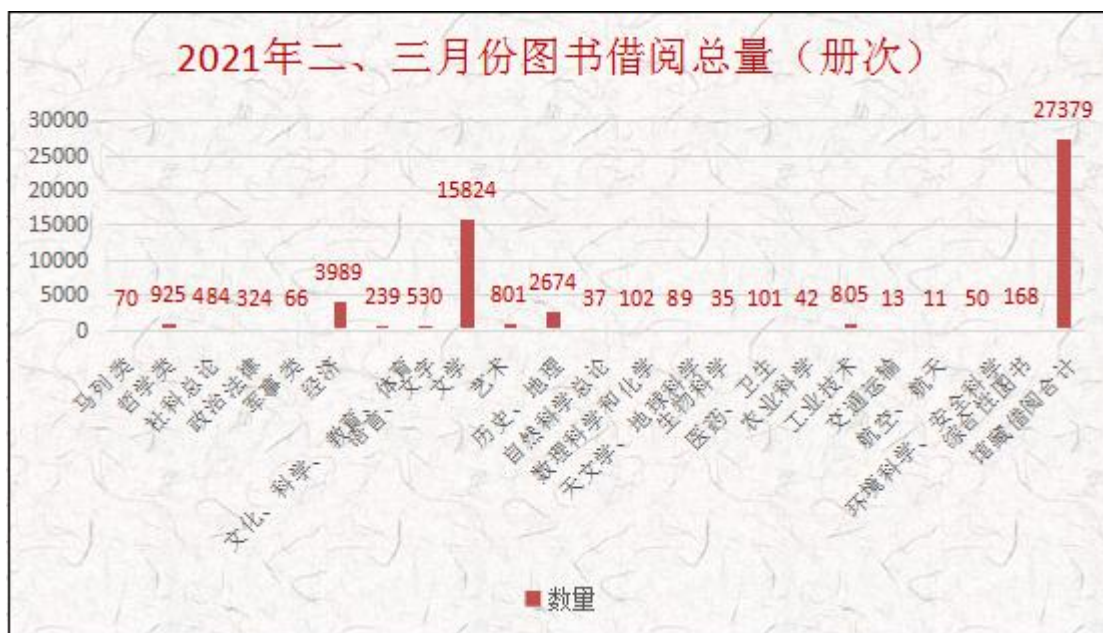

106.9 万册

借阅总人次

4387 人次

借阅书籍总量

27379 册次

2021 年三月份
图书馆共开放 33 天
馆藏图书总册数 106.9 万册
借阅总人数 4387 人次
借阅书籍总量 27379 册次

说明：因阅读报告按学年进行统计，故 2021 年二月与三月合并统计。

二. 2021 年三月份借阅情况

2021 年三月份
 全校人均借书 2.32 本
 教职工人均借书 0.05 本
 学生人均借书 2.47 本

2021年三月份

各类图书借阅占比前十大类按顺序依次是：

文学 57.80%

经济 14.57%

历史、地理 9.77%

哲学 3.38%

工业技术 2.94%