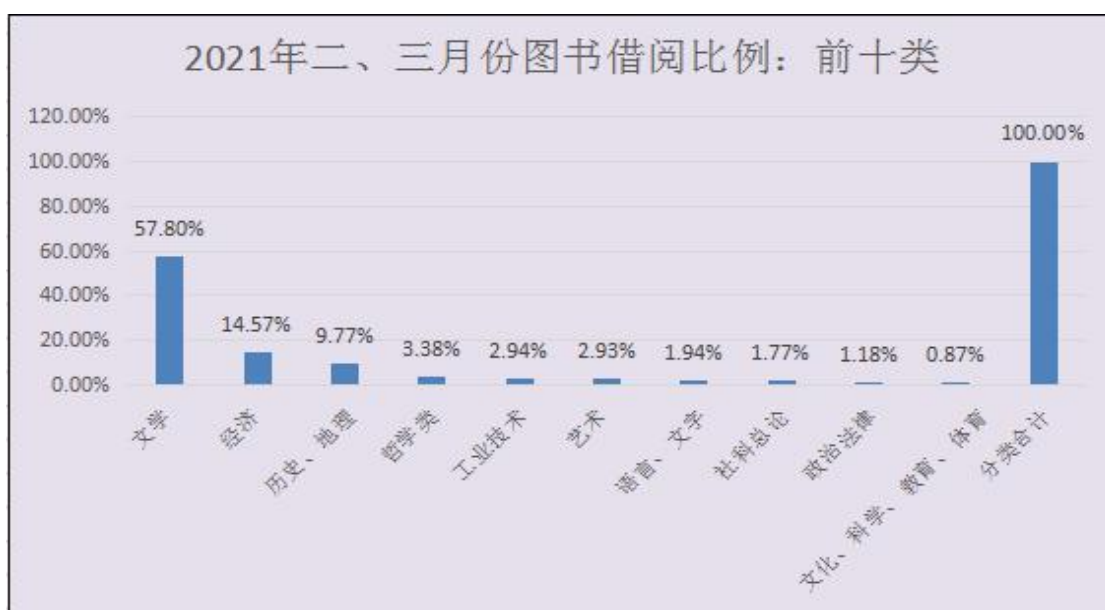

2021年三月份

各类图书借阅占比前十大类按顺序依次是：

文学 57.80%

经济 14.57%

历史、地理 9.77%

哲学 3.38%

工业技术 2.94%

艺术 2.93%

语言、文字 1.94%

社科总论 1.77%

政治法律 1.18%

文化、科学、教育、体育 0.87%

三. 2021 年三月份图书借阅排行榜

各学院学生借阅图书排行榜		
序号	单位	借阅册次
1	计算机与信息工程学院	8147
2	经济与金融学院	6154
3	旅游管理学院	4237
4	会计学院	4169
5	管理学院	3152
6	文化与艺术传媒学院	959
7	国际教育学院	524

三月份各学院生均借阅量				
序号	单位	当前有效读者人数	借阅册次	生均借阅量(册)
1	国际教育学院	78	524	6.72
2	计算机与信息工程学院	2146	8147	3.80
3	旅游管理学院	1244	4237	3.41
4	经济与金融学院	2449	6154	2.51
5	会计学院	1897	4169	2.20
6	管理学院	2163	3152	1.46
7	文化与艺术传媒学院	1089	959	0.88

2021 年三月份图书借阅排行前十的图书						
序号	题名	责任者	出版社	出版年	ISBN	索书号
1	底色	段海晓著	新疆美术摄影出版社	2009	978-7-5469-0278-4	I247.57/24 88
2	文献大成之作	鹿军士主编	汕头大学出版社	2016	978-7-5658-2365-7	Z835/63
3	淝水之战	编著王荣珍	吉林文史出版社	2011	978-7-5463-4143-9	K237.209/2
4	京剧	刘蕊编著	吉林出版集团有限责任公司	2010	978-7-5463-1264-4	J821/34
5	唐三彩	焦小平编著	吉林出版集团有限责任公司	2010	978-7-5463-1687-1	K876.34/45
6	矢志救国的平民将军冯玉祥	孟祥洋编著	吉林人民出版社	2011	978-7-206-07845-3	K825.2=6/7 /3