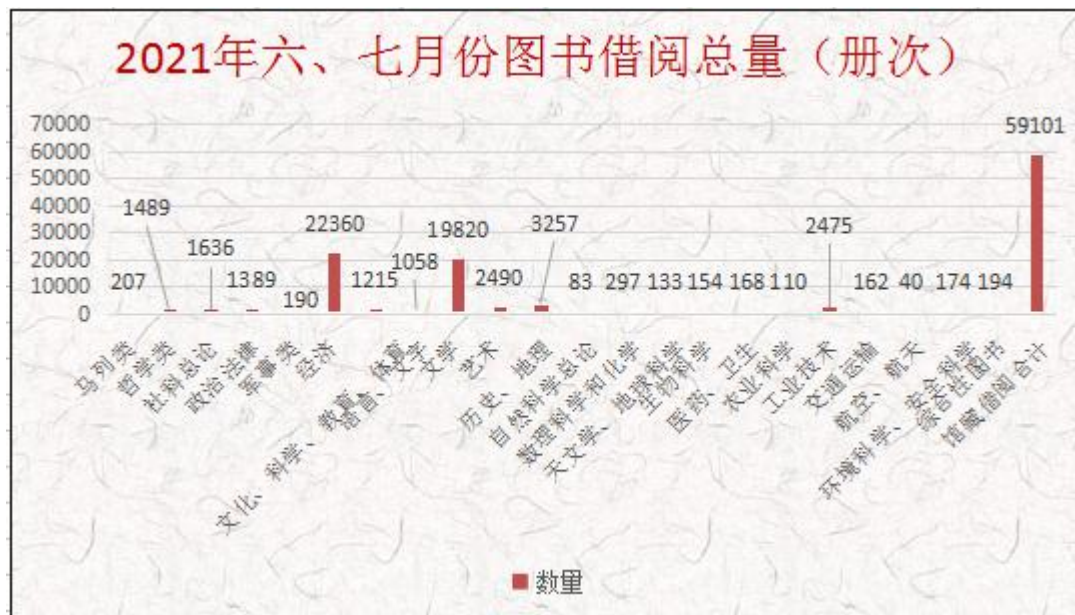

106.9 万册

借阅总人次

6542 人次

借阅书籍总量

59101 册次

2021 年六月份

图书馆共开放 16 天

馆藏图书总册数 106.9 万册

借阅总人数 6542 人次

借阅书籍总量 59101 册次

说明：2021 年 4 月 10 日起，因图书馆进入全面装修阶段，为了保证读者的安全，图书馆将精选部分图书，暂开馆 16 天，供师生借阅。

二. 2021 年六月份图书借阅情况

2021 年六月份
 全校人均借书 5.08 本
 教职工人均借书 0.07 本
 学生人均借书 5.34 本

2021年六月份

各类图书借阅占比按顺序依次是：

经济 37.83%