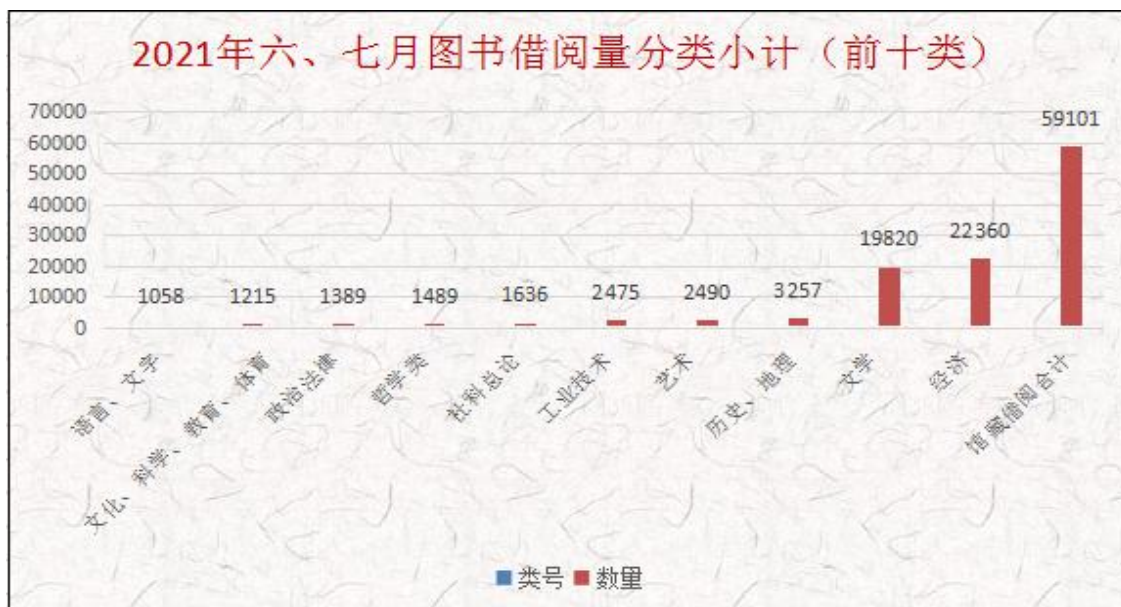

借阅总人数 6542 人次

借阅书籍总量 59101 册次

说明：2021 年 4 月 10 日起，因图书馆进入全面装修阶段，为了保证读者的安全，图书馆将精选部分图书，暂开馆 16 天，供师生借阅。

二. 2021 年六月份图书借阅情况

2021 年六月份
 全校人均借书 5.08 本
 教职工人均借书 0.07 本
 学生人均借书 5.34 本

2021年六月份

各类图书借阅占比按顺序依次是：

经济 37.83%

文学 33.54%

历史、地理 5.51%

艺术 4.21%

工业技术 4.19%

社科总论 2.77%

哲学类 2.52%

政治法律 2.53%

文化、科学、教育、体育 2.06%