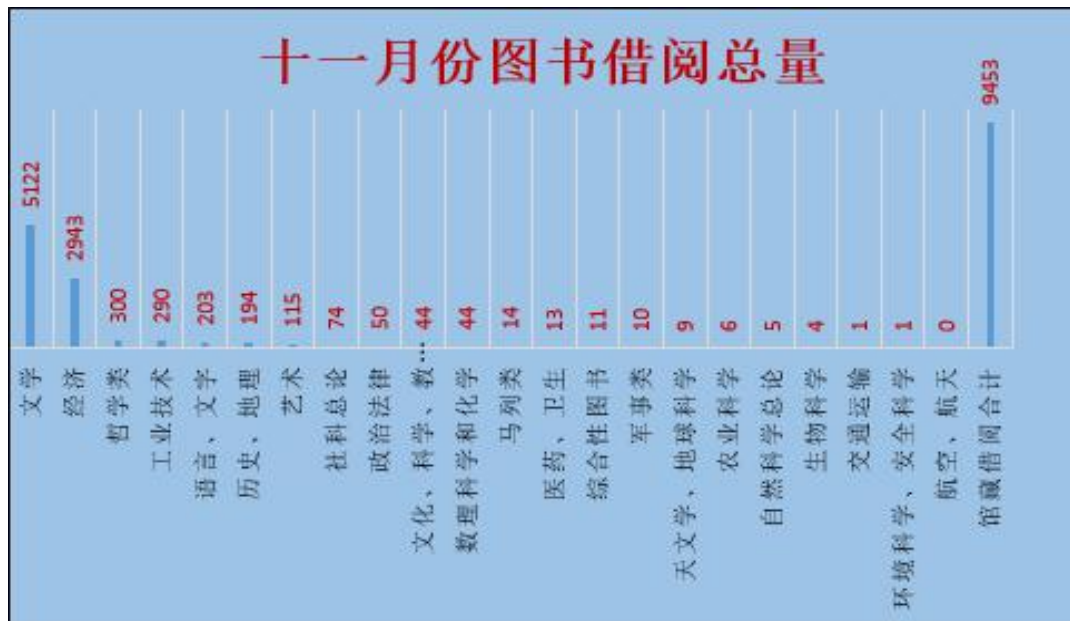

80.5 万册

借阅总人次

4119 人次

借阅书籍总量

9453 册次

2018 年十一月份
图书馆共开放 30 天
馆藏图书总册数 80.5 册
借阅总人次 4119 人次
借阅书籍总量 9453 册次

2018 年十一月份图书借阅总量
文学类在各类图书中占的比例最高

二.2018 年十一月份借阅情况

2018 年十一月份
全校人均借书 0.77 本
教职工人均借书 0.14 本
学生人均借书 0.82 本

2018年十一月份
 各类图书借阅占比前十大类按顺序依次是：
 文学 54.18%
 经济 31.13%
 哲学 3.17%
 工业技术 3.07%
 语言、文字 2.15%
 历史、地理 2.05%
 艺术 1.22%
 社科总论 0.78%
 政治法律 0.53%
 文化、科学、教育、体育 0.47%