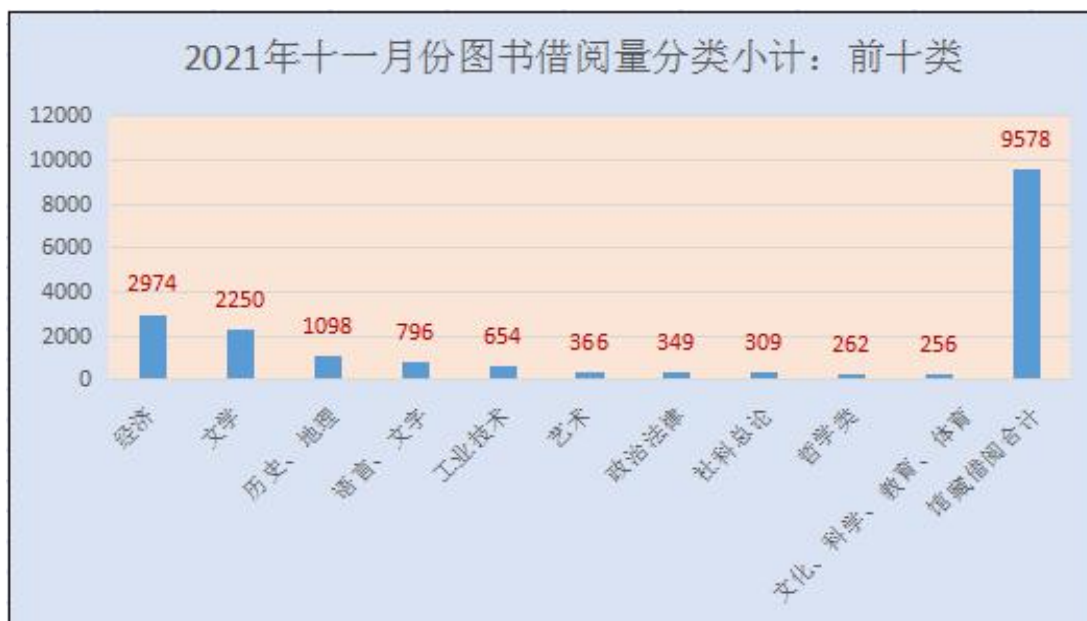

图书馆馆藏总册数

108.14 万册

借阅总人次

2030 人次

借阅书籍总量

9578 册次

2021 年十一月份
图书馆共开放 30 天
馆藏图书总册数 108.14 万册
借阅总人数 2030 人次
借阅书籍总量 9578 册次

二. 2021 年十一月份图书借阅情况

2021 年十一月份
 全校人均借书 0.89 册
 教职工人均借书 0.09 册
 学生人均借书 0.95 册

2021年十一月份
 各类图书借阅占比按顺序依次是：
 经济 31.05%
 文学 23.49%
 历史、地理 11.46%
 语言、文字 8.31%
 工业技术 6.83%
 艺术 3.82%
 政治法律 3.64%
 社科总论 3.23%
 哲学类 2.74%
 文化、科学、教育、体育 2.67%