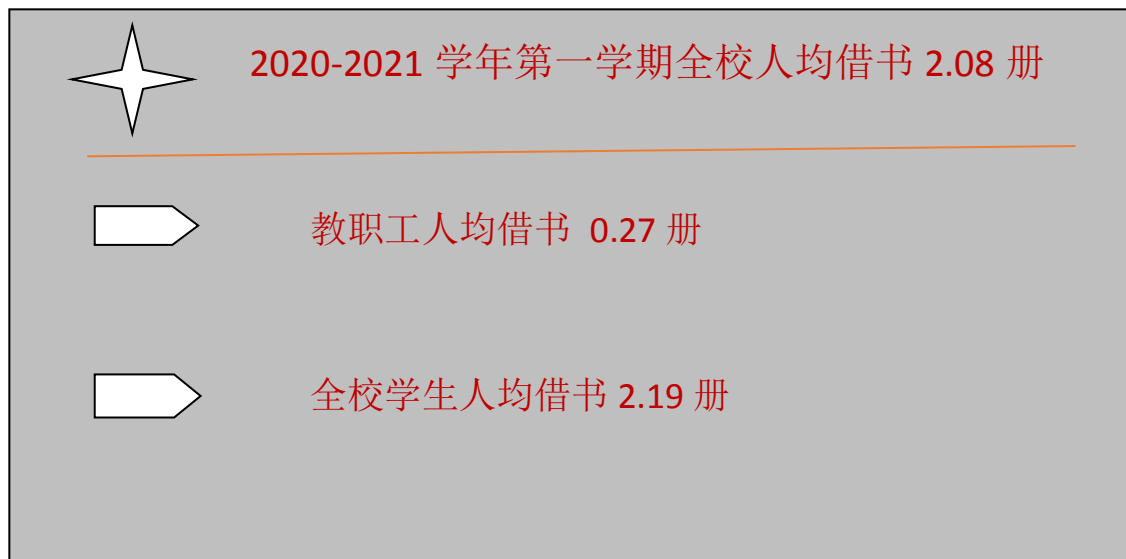

93.6 万册

借阅总人次

5485 人次

借阅书籍总量

24618 册次

2020-2021 学年第一学期
图书馆共开放 127 天
馆藏图书总册数 93.6 万册
借阅总人数 5485 人次
借阅书籍总量 24618 册次

二. 2020-2021 学年第一学期借阅情况

2020-2021 学年第一学期
 全校人均借书 2.08 本
 教职工人均借书 0.27 本
 学生人均借书 2.19 本