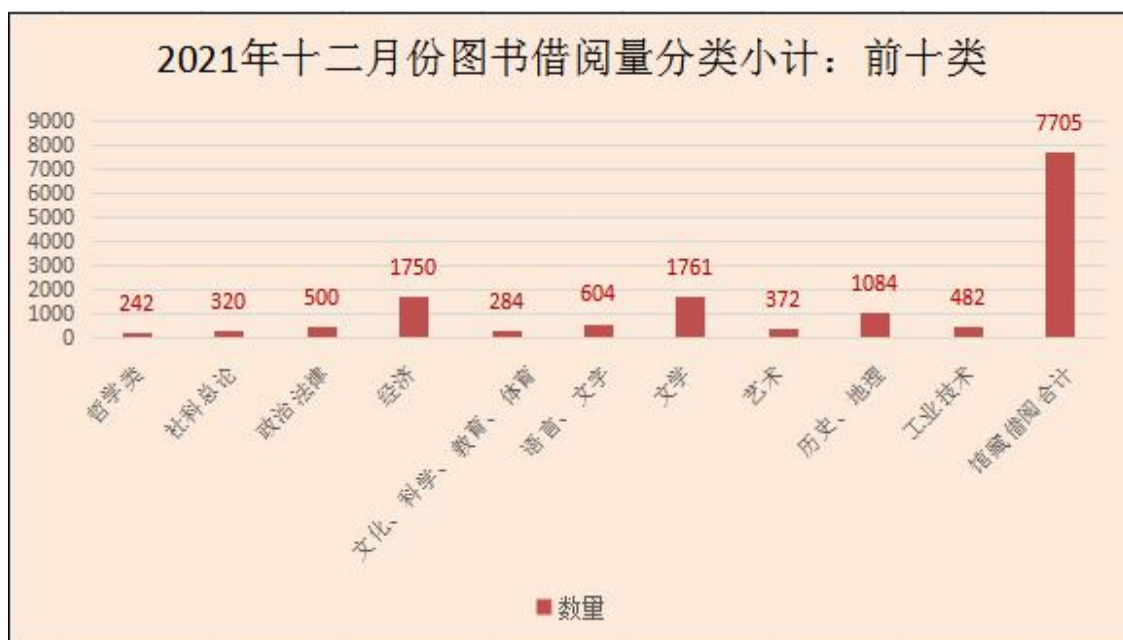

7705 册次

2021 年十二月份  
图书馆共开放 44 天  
馆藏图书总册数 108.14 万册  
借阅总人数 1509 人次  
借阅书籍总量 7705 册次

## 二. 2021 年十二月份图书借阅情况

2021 年十二月份  
 全校人均借书 0.72 册  
 教职工人均借书 0.11 册  
 学生人均借书 0.77 册

2021年十二月份

各类图书借阅占比按顺序依次是：

文学 22.86%

经济 22.71%

历史、地理 14.07%

语言、文字 7.84%