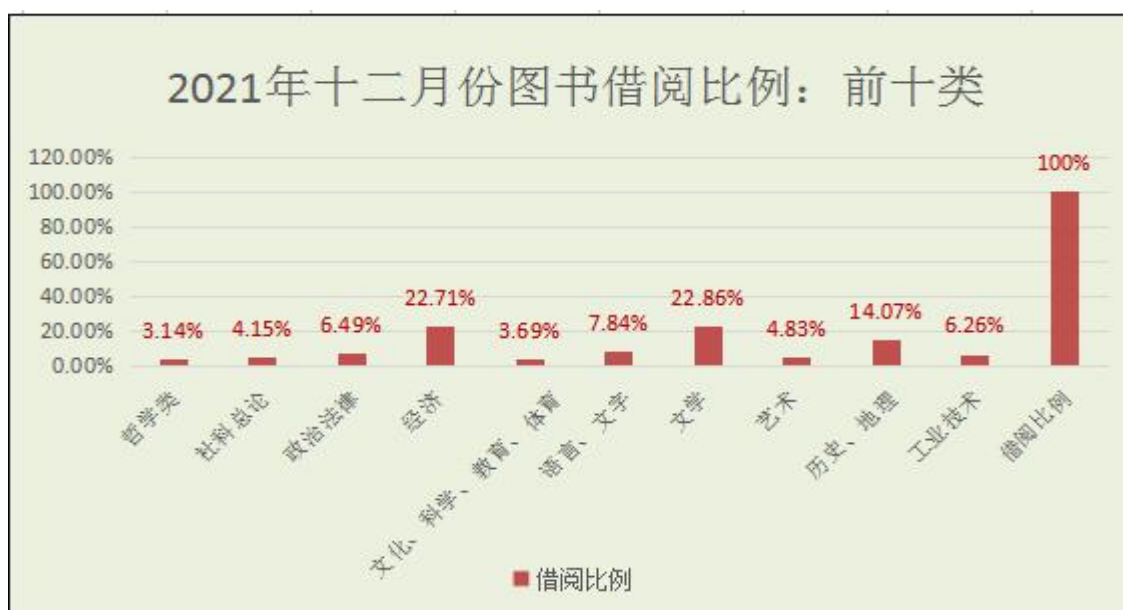

2021年十二月份

各类图书借阅占比按顺序依次是：

文学 22.86%

经济 22.71%

历史、地理 14.07%

语言、文字 7.84%

政治法律 6.49%

工业技术 6.26%

艺术 4.83%

社科总论 4.15%

文化、科学、教育、体育 3.69%

哲学类 3.14%

三. 2021 年十二月份图书借阅排行榜

各学院学生借阅图书排行榜		
序号	单位	借阅册次
1	经济与金融学院	2302
2	旅游管理学院	1867
3	管理学院	1823
4	会计学院	731
5	计算机与信息工程学院	714
6	文化与艺术传媒学院	147
7	国际教育学院	37

各学院生均借阅量				
序号	单位	当前有效读者人数	借阅册次	生均借阅量(册)
1	旅游管理学院	966	1867	1.93
2	经济与金融学院	2324	2302	0.99
3	管理学院	2101	1823	0.87
4	会计学院	1595	731	0.46
5	计算机与信息工程学院	1963	714	0.36
6	国际教育学院	167	37	0.22
7	文化与艺术传媒学院	846	147	0.17

2021 年十二月份图书借阅排行前十的图书						
序号	题名	责任者	出版社	出版年	ISBN	索书号
1	中华人民共和国行政诉讼法 最高人民法院关于适用《中华人民共和国行政诉讼法》 的解释		中国法制出版社	2018	978-7-5093-6828-2	D925.305/1
2	中国石窟造像艺术	编著奚楚	吉林文史出版社	2010	978-7-5463-1715-1	K879.34/10
3	初唐四大家	编著苏显双	吉林文史出版社	2010	978-7-5463-1977-3	I207.22/244
4	古代栈道	主编金开诚	吉林文史出版社	2010	978-7-5463-1568-3	K928.78/9