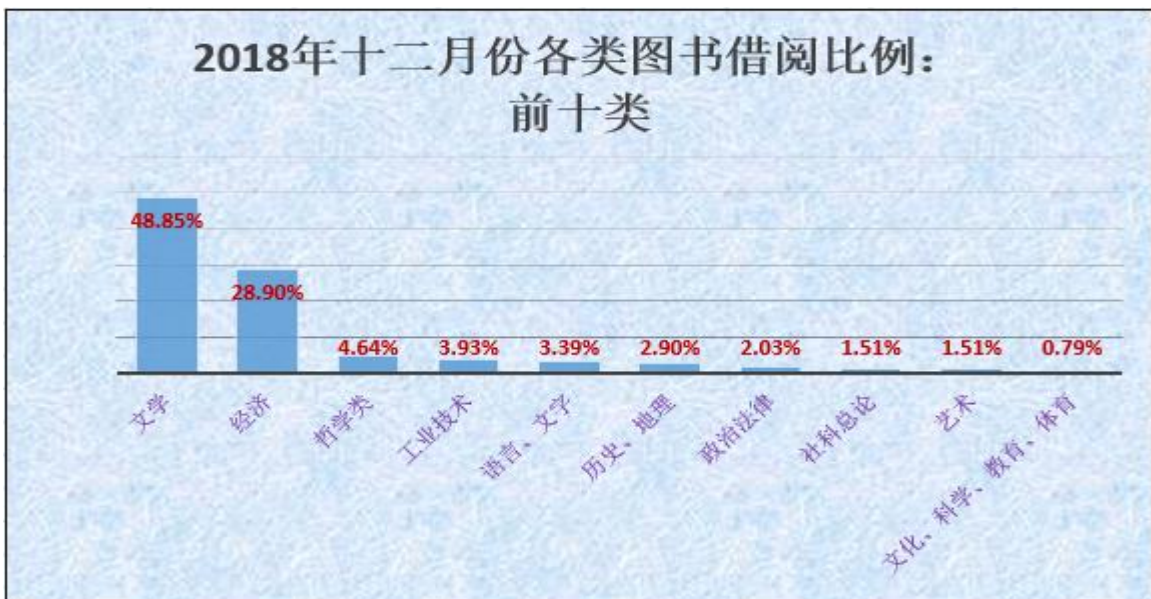

5169 册次

2018 年十二月份  
图书馆共开放 31 天  
馆藏图书总册数 81.1 万册  
借阅总人次 1567 人  
借阅书籍总量 5169 本

2018年十二月份图书借阅总量  
文学类在各类图书中占的比例最高

## 二.2018年十二月份图书借阅情况

2018年十二月份  
全校人均借书 0.42 本  
教职工人均借书 0.28 本  
学生人均借书 0.43 本

2018年十二月份各类图书借阅占比前十大类按顺序依次是：

- 文学 48.85%
- 经济 28.9%
- 哲学 4.64%
- 工业技术 3.93%
- 语言、文字 3.39%
- 历史、地理 2.9%
- 政治法律 2.03%
- 社科总论 1.51%
- 艺术 1.51%
- 医药、卫生 0.79%