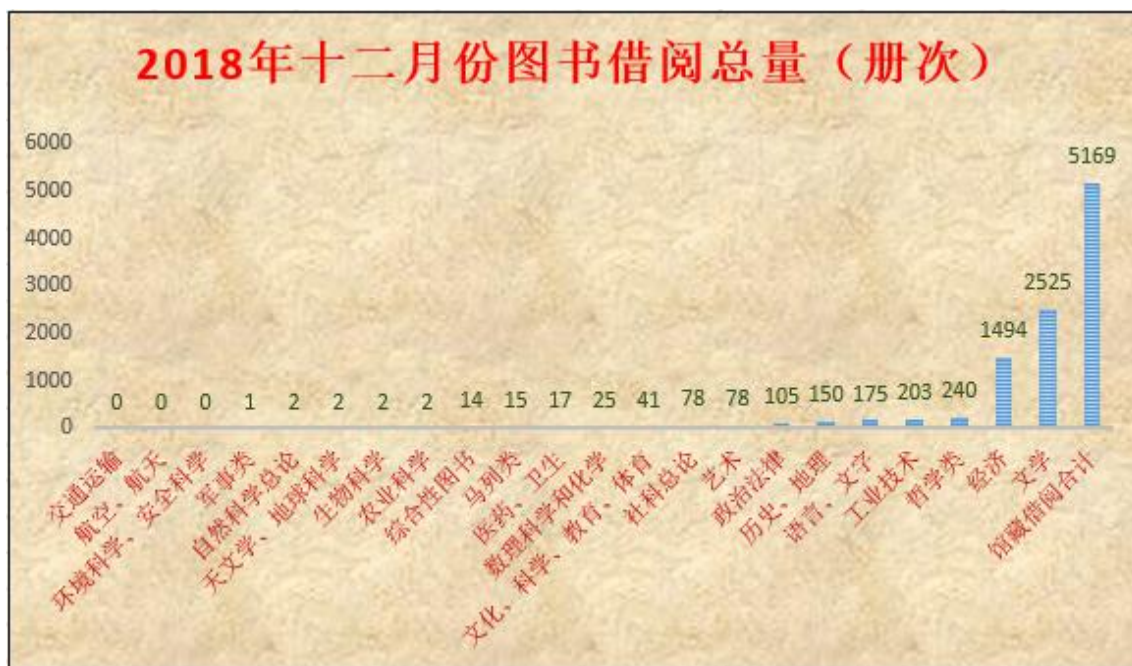

2018年十二月份图书借阅总量
文学类在各类图书中占的比例最高