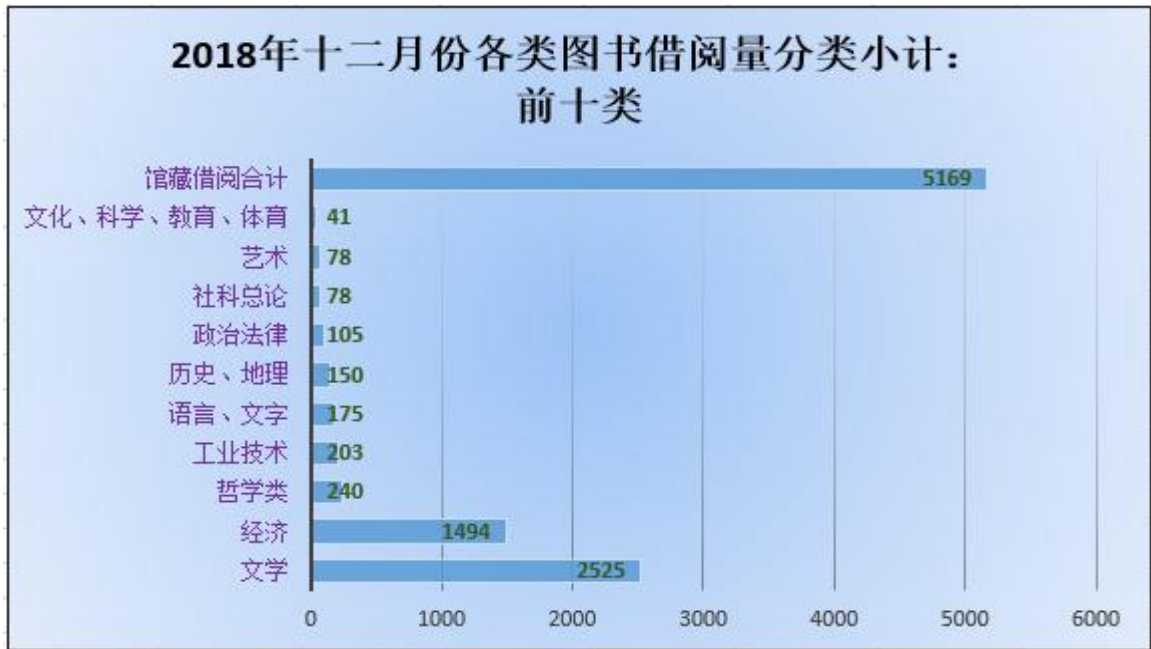

5169 册次

2018 年十二月份  
图书馆共开放 31 天  
馆藏图书总册数 81.1 万册  
借阅总人次 1567 人  
借阅书籍总量 5169 本

2018年十二月份图书借阅总量  
文学类在各类图书中占的比例最高

## 二.2018年十二月份图书借阅情况

2018年十二月份  
全校人均借书 0.42 本  
教职工人均借书 0.28 本  
学生人均借书 0.43 本

2018年十二月份各类图书借阅占比前十大类按顺序依次是：

- 文学 48.85%
- 经济 28.9%
- 哲学 4.64%
- 工业技术 3.93%
- 语言、文字 3.39%
- 历史、地理 2.9%
- 政治法律 2.03%
- 社科总论 1.51%
- 艺术 1.51%
- 医药、卫生 0.79%